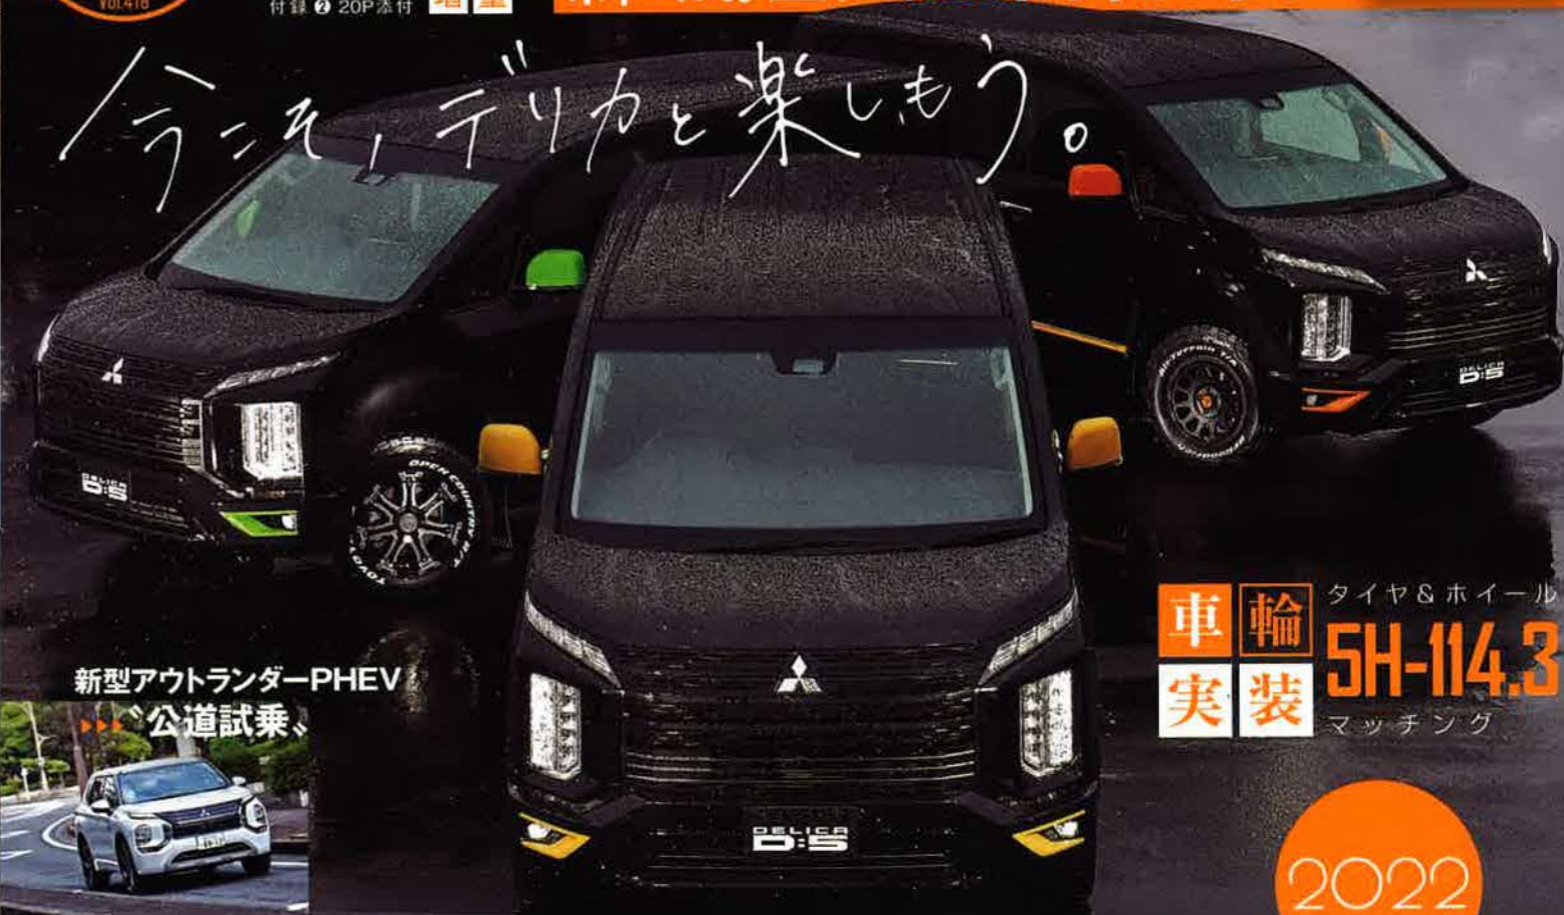

TAW
TRYALPHA WHEEL

Leowing XR クロス

Leowing MXR

16x6.5 17x7.0 18x7.5 16x5.5 16x7.0 17x8.0

J-TECH BJ2

16x6.0

別冊付録 1 [TEAM DAYTONA PERFECT BOOK] KICK THE EARTH! RAYS デイトナの進化はとまらない

LET'S GO 4WD
MONTHLY MAGAZINE FOR REAL OFF-ROADER

4
2022 April
Vol.418

別冊付録 2 [BFGoodrich TIRES CATALOG 2022] Ready to Go! TRAIL-TERRAIN T/A

超特大号 68P
本誌 16P増量 & 付録 32P添付 付録 20P添付 増量

タイヤとホイールの **2大別冊付録!**

今こそ、デリカと楽しもう。

新型アウトランダーPHEV
公道試乗

車輪実装 タイヤ&ホイール **5H-114.3** マッチング

2022

デリカ大全

→ デリカD:5 アクティブスタイル、CUSTOM GEAR、誕生!!!

デリカ D:5 カスタム スペシャル

レッツゴー4WD WEBマガジン

YouTube Instagram Facebook Twitter (ID=@lg4wd)

Youtubeチャンネル & 公式SNS

<https://tryalpha.jp> TRYALPHA CO.,LTD 東京都調布市小島町1-21-6-301 TEL:042-426-7186 広告に掲載の商品詳細はホームページにてご覧いただけます。